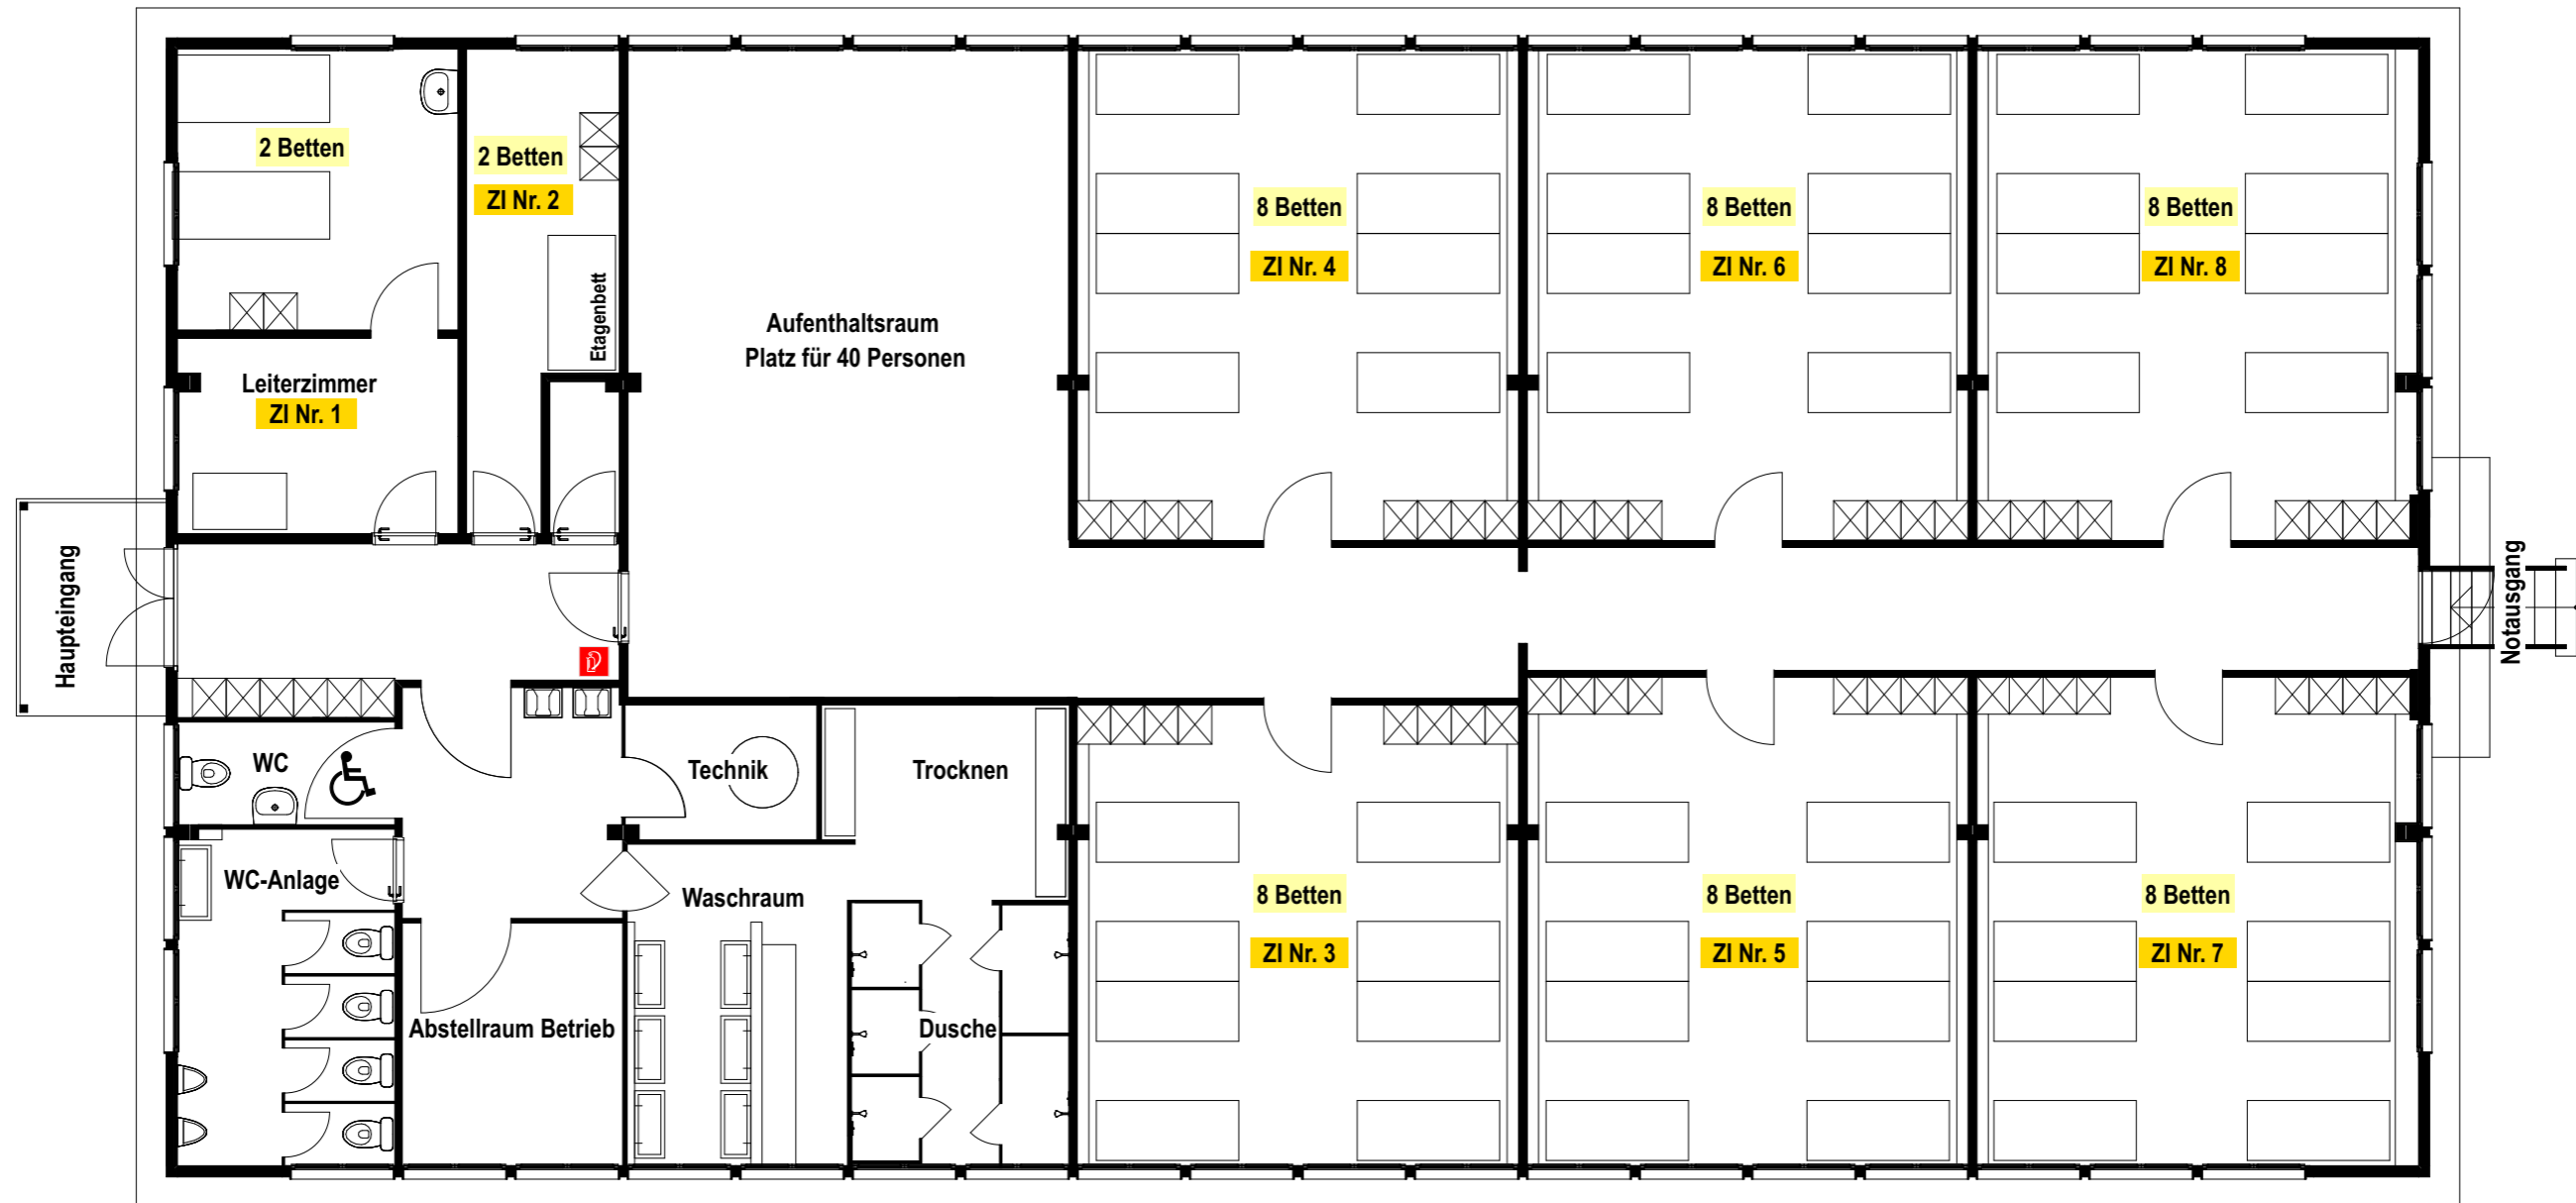

Haus 15 "GÄMSE"

Total 52 Betten

Masstab: 1m 2m 5m