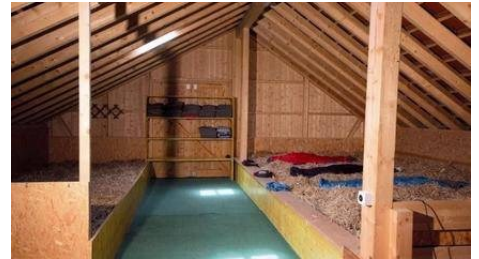

Bauernhaus Hof Ottisberg

Düdingen, Westschweiz, Schweiz, 596m

30 Betten, ab CHF 25.00

Unser Hof liegt ca. 7 km von Freiburg über dem Schiffenensee. Sie erreichen uns also nicht nur mit dem Auto, zu Fuss oder mit dem Velo, sondern auch mit dem Kanu. Familien, Schulklassen und Vereine bis 30 Personen sind herzlich willkommen. Tiere: Rindvieh, Hühner, Ziegen, Hunde, Katzen, Kaninchen.

Details

Raumangebot

Zimmeraufteilung

Total 30 Schlafplätze
1 Strohlager mit 30 Schlafplätzen

Bettenausstattung

Schlafsäcke - bitte mitbringen
Woldecken - vorhanden

Räumlichkeiten

1 Essraum für 18 Personen
1 Terrasse