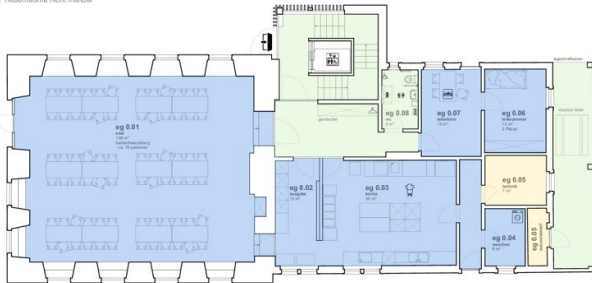

Lagerhaus MUK MIINI Unterkunft

übersicht miete lagerhaus - erdgeschoss