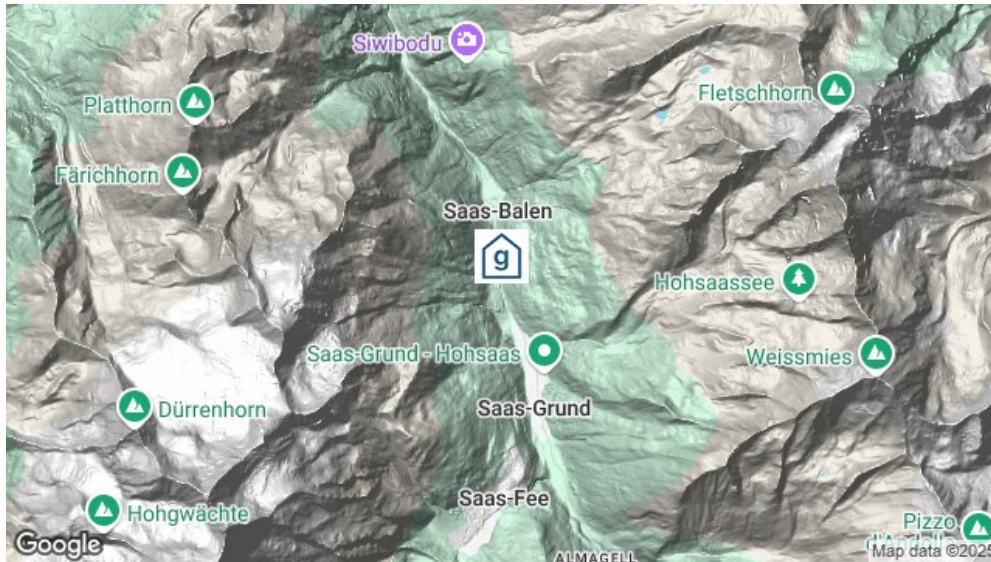

Erreichbarkeit

mit öffentl. Verkehr

mit dem Postauto /Bus bis Saas-Grund, Zenlauinen - 4 Gehminuten zum Haus

mit Auto / Reiseкар

mit dem Auto - Zufahrt bis zum Haus - 2 Parkplätze

Jetzt unverbindlich anfragen