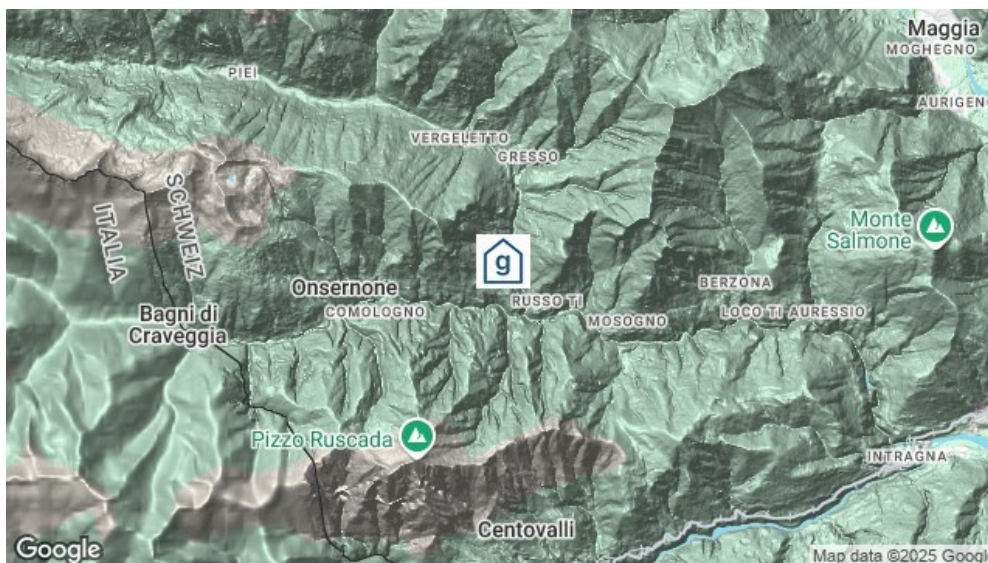

Ferienhaus Wild Valley Rusticino

Crana, Südschweiz, Schweiz, 892m

3 Betten, ab CHF 36.50

Dieses winzige Haus ist ein toller Ort, um dem Alltag zu entkommen. Der Blick vom Balkon auf Italien ist atemberaubend! Das Haus verfügt über einen romantischen Kamin (Brennholz inklusive!) und ist nur 100 Meter vom kostenlosen Parkplatz entlang der Straße entfernt. Und es ist immer noch nur 40 Minuten von Locarno entfernt! Das Haus ist ideal für ein Paar allein oder mit einem Kind. Es gibt ein Schlafzimmer mit einem Doppelbett und einem Einzelbett, ein Wohnzimmer mit einem Kamin und einer Küche, eine Toilette (am Ende des Balkons), eine Dusche (im Untergeschoss), einen Balkon und einen kleinen eingezäunten Garten. Bitte beachte, dass die Decken relativ niedrig sind, sodass Menschen, die größer als 186 cm sind, auf ihren Kopf achten müssen.

Standort

Lage des Hauses

Erreichbarkeit

mit Auto / Reisedar

mit dem Auto - Zufahrt bis zum Haus (kostenfreier Parkplatz 100 meter vom Haus entfernt)

Jetzt unverbindlich anfragen

https://www.gruppenhaus.ch/de/anfrage_formular/ferienhaus/wild_valley_rusticino/1402