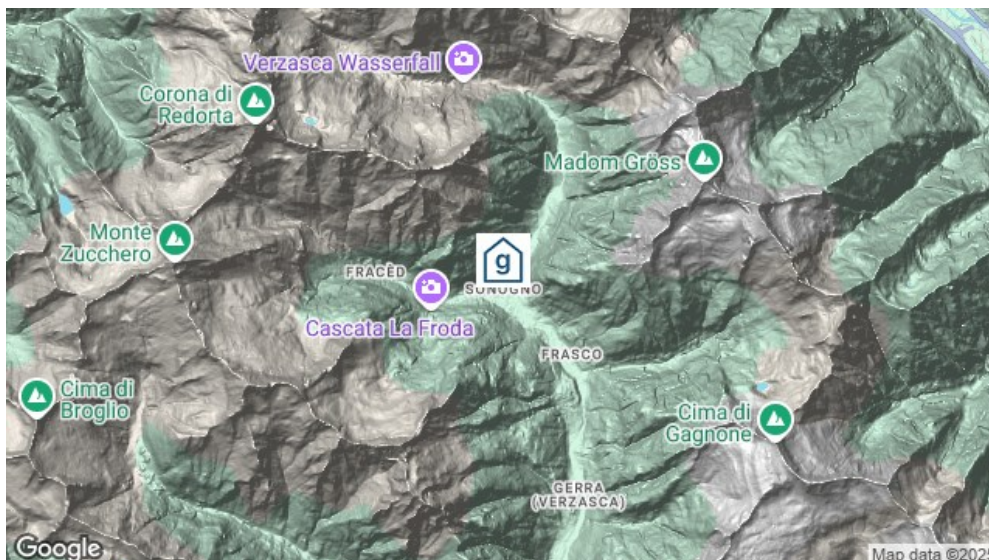

Ferienhütte Le Valdine

Frasco Valle Verzasca, Südschweiz, Schweiz, 900m
8 Betten, ab CHF 18.75

Das original Tessiner Rustico ist ideal für Familien und kleine Gruppen von Freundinnen/Freunden. Auch kleinere Gruppen von MusikerInnen und SängerInnen haben es bisher gerne genutzt. Die grosse Wiese und der Wald eignen sich zum Spielen und für Sport aller Art. Das Haus ist gut erreichbar mit dem Auto, Parkplätze sind vorhanden.

Standort

Lage des Hauses	- abgelegen - Zufahrt bis zum Haus
------------------------	---------------------------------------

Erreichbarkeit

Nächste Ortschaft

Frasco (15 Gehminuten)

mit öffentl. Verkehr

mit dem Postauto /Bus bis Gerra Verzasca - 20 Gehminuten zum Haus