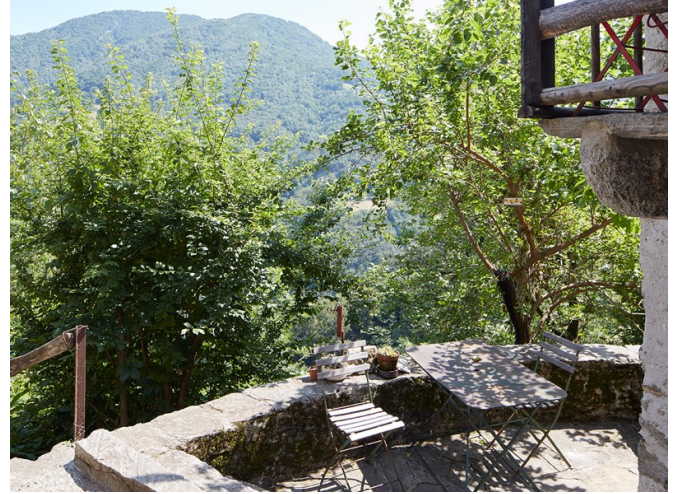

## Casa del Bosco

Intragna, Südschweiz, Schweiz, 500m

**3 Betten, ab CHF 55.50**

Das Casa del Bosco in Intragna im Tessin ist ideal für Gruppen von zwei bis drei Personen. Geniesse eine Auszeit in der Natur mit deinen Liebsten! Wanderwege und Bademöglichkeiten befinden sich unweit der Unterkunft. Das kleine urtümliche Rustico kann gemeinsam mit dem [Casa al Forno](https://www.gruppenhaus.ch/de/haus/casa/al_forno/1145) gemietet werden. Die beiden Häuser sind unmittelbar nebeneinander und teilen Duschen und Toiletten.