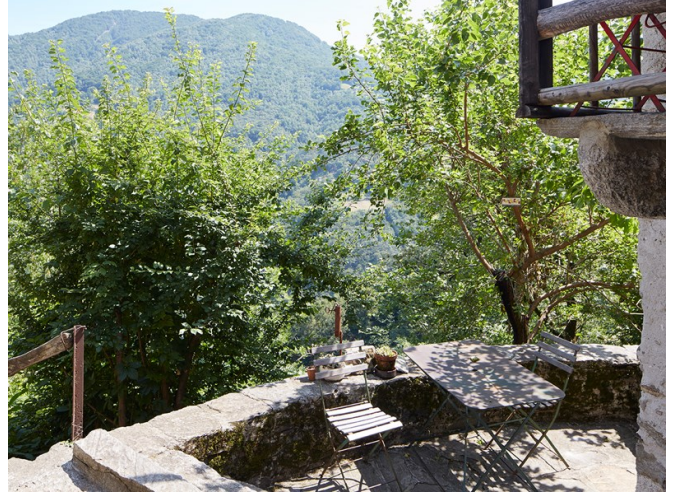

Casa del Bosco

Intragna, Südschweiz, Schweiz, 500m

3 Betten, ab CHF 55.50

Das Casa del Bosco in Intragna im Tessin ist ideal für Gruppen von zwei bis drei Personen. Geniesse eine Auszeit in der Natur mit deinen Liebsten! Wanderwege und Bademöglichkeiten befinden sich unweit der Unterkunft. Das kleine urtümliche Rustico kann gemeinsam mit dem [Casa al Forno](https://www.gruppenhaus.ch/de/haus/casa/al_forno/1145) gemietet werden. Die beiden Häuser sind unmittelbar nebeneinander und teilen Duschen und Toiletten.